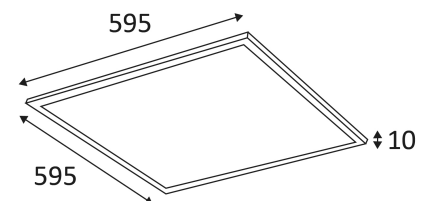

# DALLE LED 600x600 CCT

#### Techniques

Couleur	Blanc
Puissance	40W
Voltage	AC 100-240V
Dimensions	595 x 595 x 12 mm
Angle d'éclairage	120 degrés
Flux Lumineux	4000 Lumens (+/-2%)
Indice de Protection	IP 54
RA	>87
Risque Photobiologique	RG 0
Température couleur	CCT <i>sélectionnable</i>
UGR	<19
Power Factor	>0.95
IK	07
Ellipse de MacAdam	< 3 SDCM
Temp. fonctionnement	-35°C / +60°C
Durée de vie Driver	100 000 Heures - L80B30 On/Off Lifud avec <b>Connecteur Rapide</b>